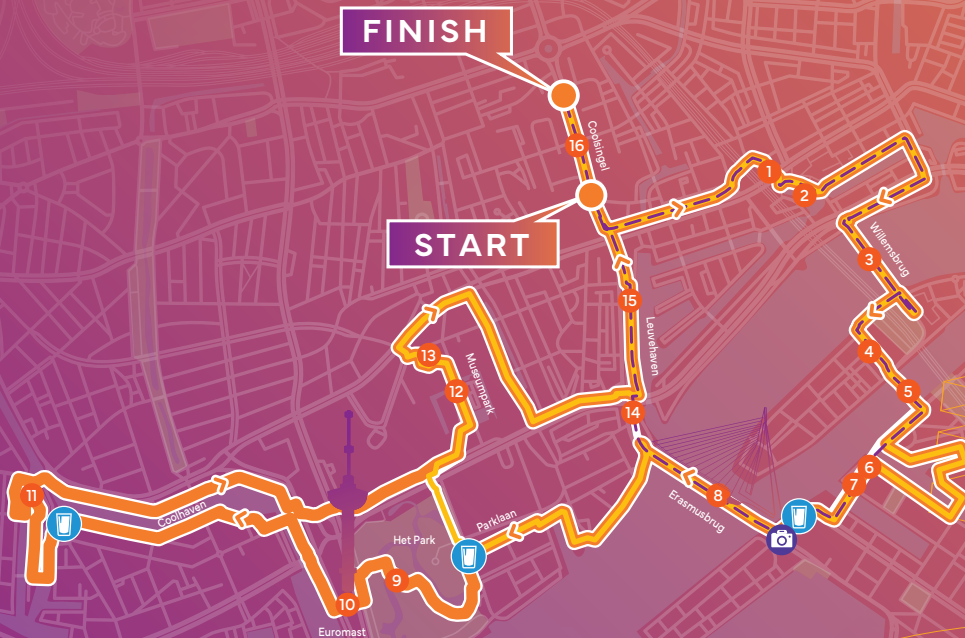

FINISH

START

Route 15km

Route 10km

Route 5km

Verzorgingspost

Fotopunt

Highlights

- 1 Kubuswoningen
- 2 Oude Haven
- 3 Willemsbrug
- 4 Wilhelminafontein
- 5 Koninginnebrug
- 6 Poortgebouw
- 7 Loods 24
- 8 Erasmusbrug
- 9 Het Park
- 10 Euromast
- 11 Historisch Delfshaven
- 12 Museumpark
- 13 Depot Boijmans Van Beuningen
- 14 Marathonebeeld - Henk Visch
- 15 Maritiem Museum Rotterdam
- 16 Coopsingel

#demooriste

THE MARATHON ROTTERDAM WALK