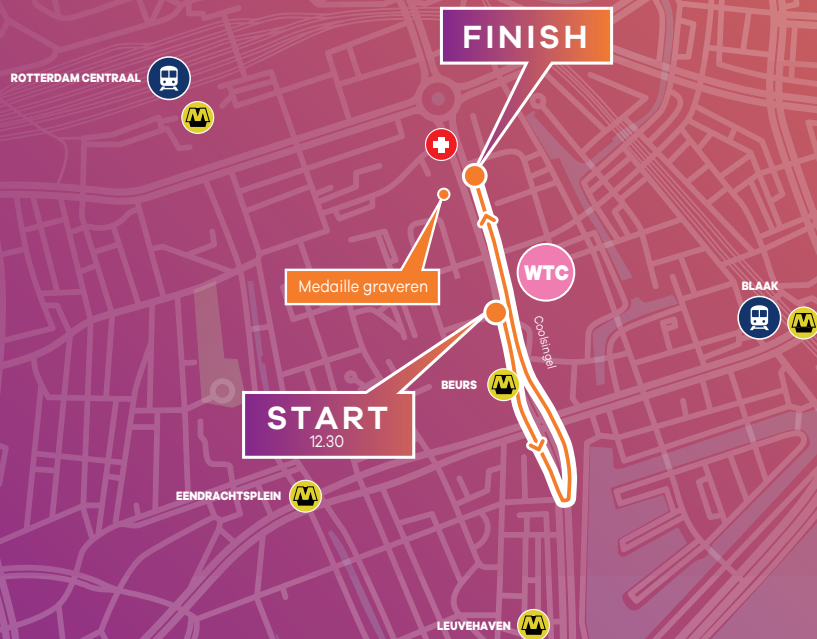

YOUR MARATHON CHALLENGE

-  Marathon Sport Expo - Informatiepunt
-  EHBO
-  Metro station
-  Spoorweg station

#demooriste

 NN
**MARATHON
ROTTERDAM**