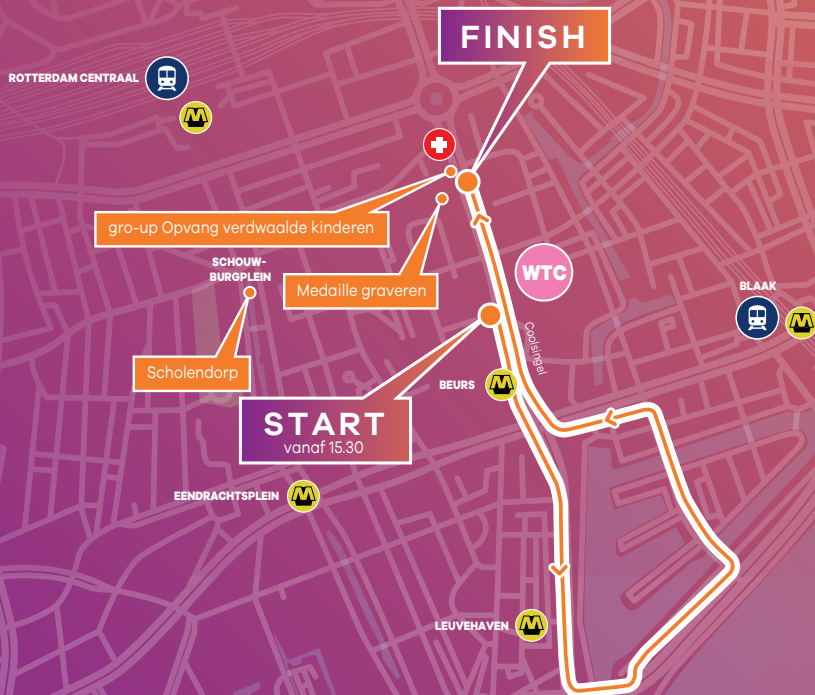

NN KIDSRUN 2,5 KM

- Marathon Sport Expo - Informatiepunt
- EHBO
- Metro station
- Spoorweg station

#demooriste

NN
MARATHON
ROTTERDAM