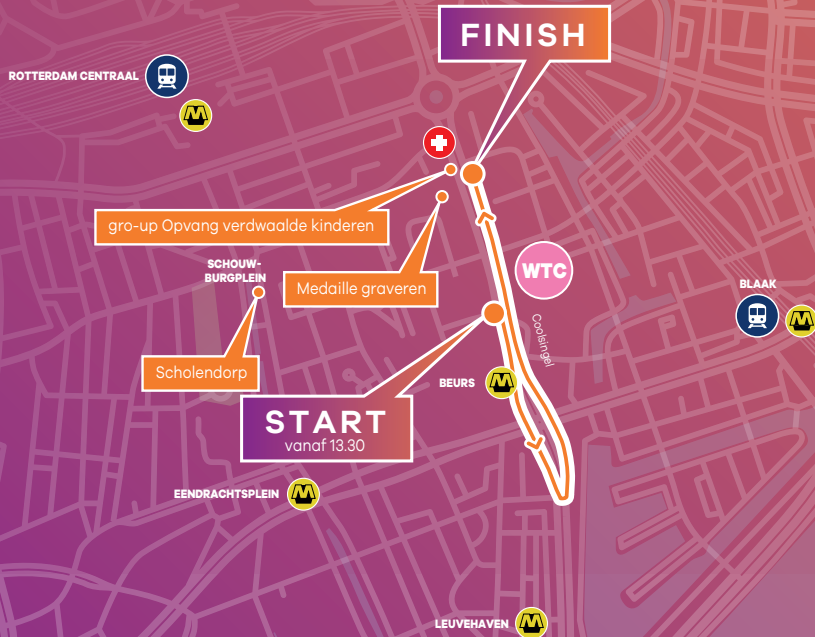

# NN KIDSRUN 1 KM

-  Marathon Sport Expo - Informatiepunt
-  EHBO
-  Metro station
-  Spoorweg station

#demooriste

# MARATHON ROTTERDAM